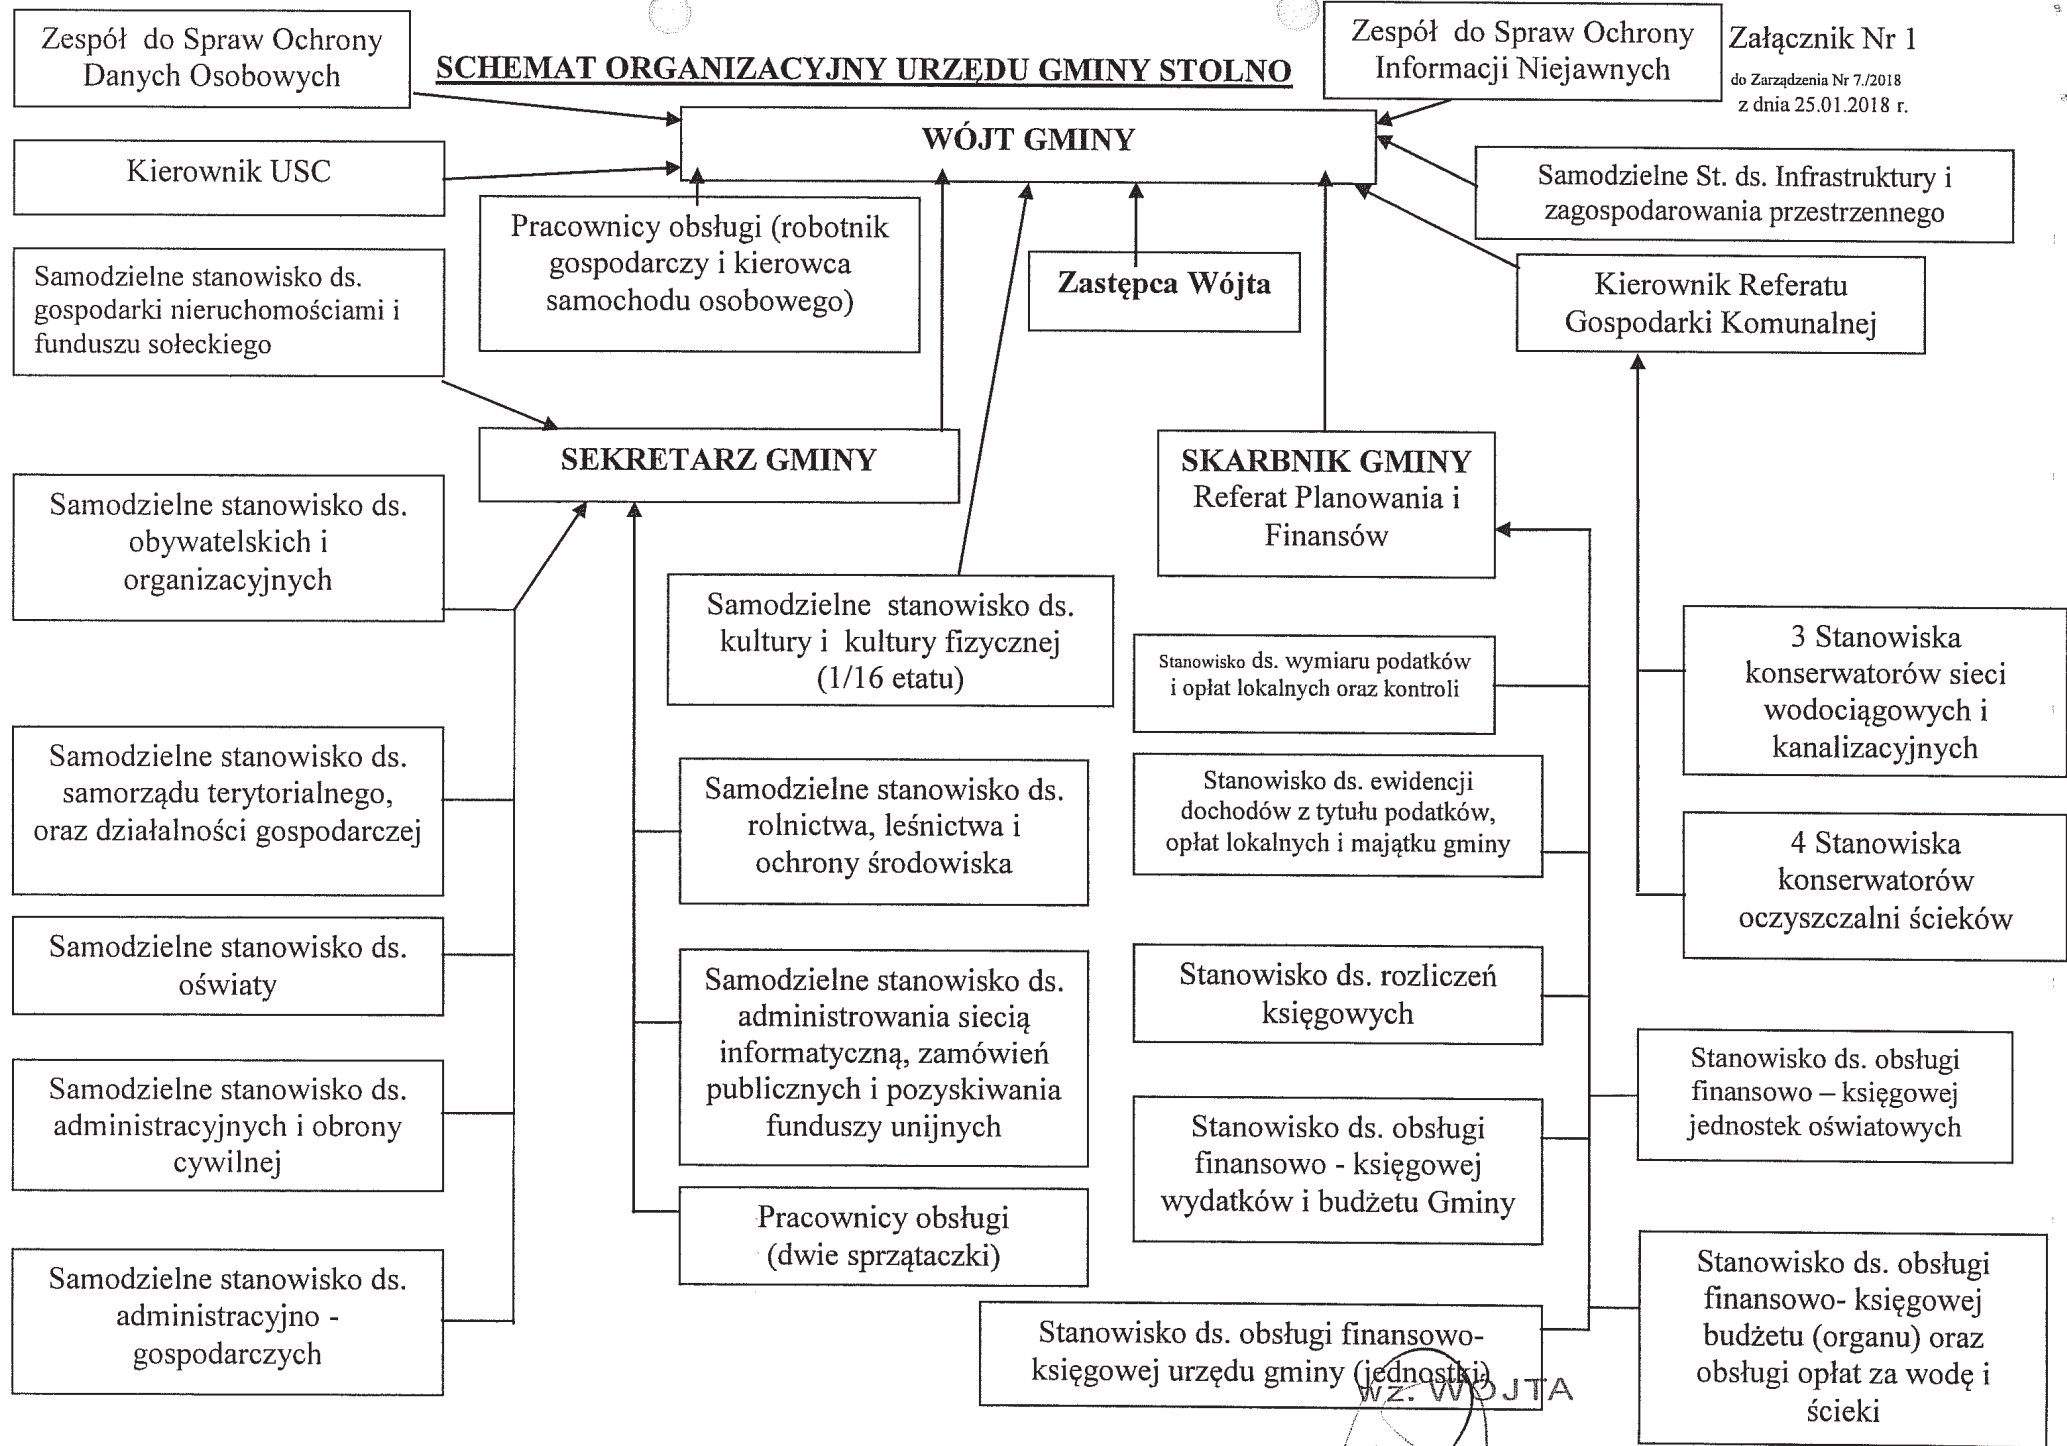

SCHEMAT ORGANIZACYJNY URZĘDU GMINY STOLNO

Ingr Anna Bochen
ZASTĘPCA WÓJTA